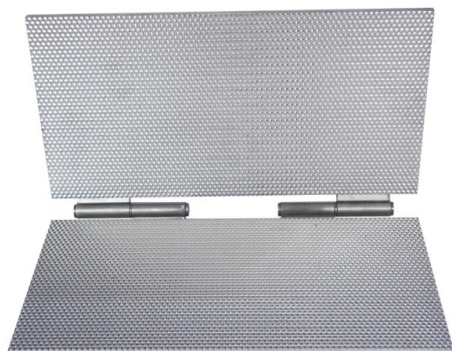

Форма Для Основы Из Пчелиного Воска В Стиле Блокнота Форма Для Основы Из Воска

Артикул: WFM-08

введение

Исследуйте прочные формы для восковых основ из алюминиевого сплава для гребней из пчелиного воска. Доступны в размерах 42*22 см и 42*27 см, с толщиной 5,4 мм или 4,9 мм.

[Узнать больше](#)

Параметр	Значение
Материал	Алюминиевый сплав
Размерная версия	42* 22 см, 42* 27 см
Размер ячейки	5,4 мм или 4,9 мм