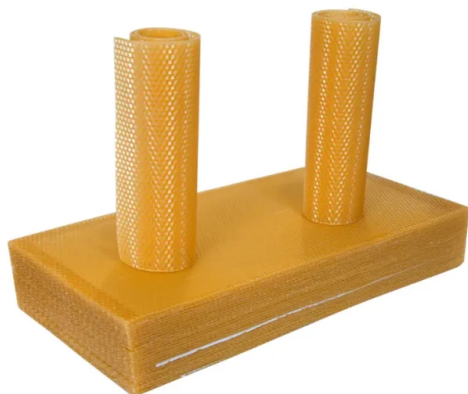

[Узнать больше](#)

Параметр	Описание
Материал	Изготовлен из нержавеющей стали, которая прочна и ее трудно согнуть или сломать.
Используйте	Отлично подходит для подъема рамок и соскабливания излишков воска или прополиса с рамок и стенок улья.
Прочность	Толстая, прочная на ощупь ручка идеального размера, удобная для хранения в карманах пчеловодной куртки, коптильни или ящика для инструментов.
Характеристики	Двойные скошенные края для соскабливания прополиса, крючковатый конец для вытягивания рамок без повреждения оборудования.
Ценность	Сочетание цены и возможностей делает этот инструмент предпочтительным выбором.

Металлическая Подставка Для Ульев Подставка Для Пчелиного Ящика Для Пчеловодства

Артикул: HST-03

введение

Приподнимите ульи с помощью нашей прочной металлической подставки для пчелиных ящиков. Защищает от вредителей, влаги и улучшает циркуляцию воздуха. Идеально подходит для пчеловодов.

[Узнать больше](#)

Параметры	Спецификация
Материал	Железо с черной краской
Размер	56cm(L)*42cm(W)*40cm(H)

Пчелиные Восковые Листы Для Фундамента Пчелиный Улей Для Фундамента Оптом

Артикул: BFS-01

введение

Основательные простыни из пчелиного воска: 100% натуральный, экологически чистый, настраиваемые размеры. Незаменимы для пчеловодства, ремесленничества и экологичного образа жизни. Укрепите здоровье улья уже сегодня!