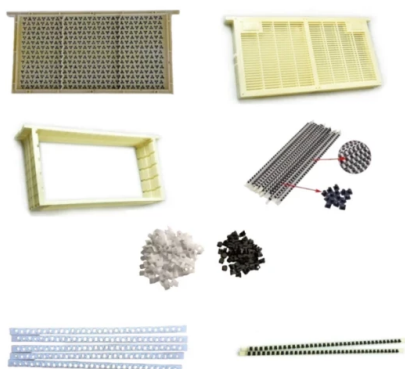

Набор Для Выращивания Королевы Полная Система Выращивания Королевы Без Прививок

Артикул: QRK-4

введение

Оптимизируйте свое пчеловодство с помощью набора для выращивания маток. Эффективно выращивайте маток и производите маточное молочко. Высококачественный, универсальный и простой в использовании.

[Узнать больше](#)

Компонент	Количество	Описание
Рамка для выращивания маток (с восковым покрытием)	1	Размер: 485 мм * 482 мм * 230 мм
Контроллер королевы пчел	1	-
Полоски для пчелиных ячеек	27	Включает 900 черных съемных донышек
Рамки с королевским желе	3	-
Батончики для королевских ячеек (Royal Jelly Bars)	12	-
Батончики Queen Cell с тонкими деревянными полосками	2	Деревянные полоски для дополнительной прочности, в основном используются для выращивания маток
Чашки для одиночных клеток	70	-
Черное съемное дно	70	-
Клетки для защиты клеток	0	Не входит в комплект