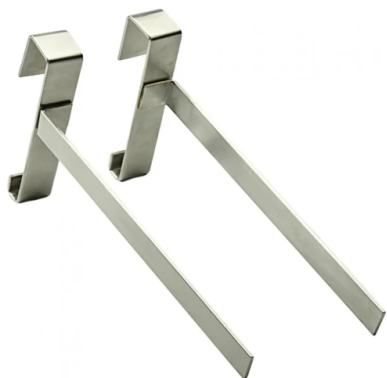

Нержавеющая Сталь Улей Рамка Перга Для Пчеловодства

Артикул: BFP-01

введение

Повысьте эффективность пчеловодства с помощью нашего перга для рамок из нержавеющей стали. Надежно удерживает 3 рамки, устойчив к ржавчине и имеет эргономичный дизайн для беспрепятственного осмотра ульев.

[Узнать больше](#)

Параметр	Технические характеристики
Материал	Нержавеющая сталь
Характеристики	Антикоррозийная
Название продукта	Пчелиный улей рамка держатель нержавеющая сталь рамка захват лопата пчела рамка
Функция	Удерживает рамки во время осмотра ульев
Вместимость рамок	3 рамы
Дизайн	Плотное прилегание к краю корпуса улья
Назначение	Удобная и надежная фиксация рамы

Нержавеющая Сталь Пчеловодство Стеллажи Улей Рамка Держатель Инспекции Кронштейн Рамка Окунь Для Пчеловодства

Артикул: BFP-02

введение

Оптимизируйте осмотр ульев с помощью пчеловодных стеллажей из нержавеющей стали. Надежно удерживают 5 рамок, прочные, устойчивые к ржавчине и эргономичные. Идеально подходит для эффективного пчеловодства.

Артикул: BFG-01

введение

Держатель рукоятки пчелиной рамки из нержавеющей стали: Прочный, безопасный и эффективный инструмент для пчеловодства. Улучшает осмотр ульев, уменьшает количество укусов и обеспечивает точную обработку рамок. Покупайте прямо сейчас!