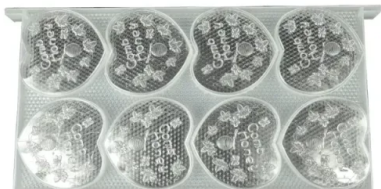

Рамка Для Меда И Кассета Для Сотов В Форме Сердца

Артикул: СНС-01

введение

Откройте для себя рамки для меда Apis Mellifera в форме сердца! Идеально подходят для подарков, устойчивого пчеловодства и прямых продаж. Легкие, пищевые, легко собираются. Покупайте прямо сейчас!

[Узнать больше](#)

Параметр	Значение
Виды	Apis Mellifera
Размер	48.4* 23.4* 44 см
Форма	Форма сердца
Вес	935 г/шт
В комплект входит	Одна рамка + 16 кассет в форме сердца

HonestBee

Главный офис: №39, Мудань Роуд, Зона высоких технологий, 450000, Чжэнчжоу, Китай